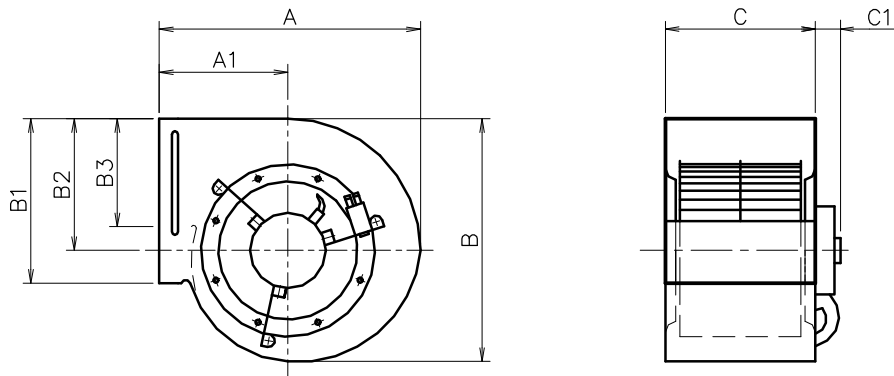

SHEVAH BLOWERS LTD.

CENTRIFUGAL FANS TYPE DD

FAN TYPE	A	A1	B	B1	B2	C	C1
DD 145-220	201	100	211	130	100	250	5
DD 7-7	285	144	285	153	120	252	30
DD 7-7H	312	150	324	187	132	252	30
DD 7-10	285	144	285	153	120	308	30
DD 7-10H	312	150	324	187	132	310	30
DD 7-12	285	144	285	153	120	355	30
DD 7-12H	312	150	324	187	132	355	30

FAN TYPE	A	A1	B	B1	B2	B3	C	C1
DD 9-7	380	185	390	262	217	160	238	52
DD 9-9	380	185	390	262	217	160	300	52
DD 9-10	380	185	390	262	217	160	335	56
DD 9-11	380	185	390	262	217	160	360	56
DD 9-12	380	185	390	262	217	160	385	56
DD 10-8	454	230	446	290	252	170	265	52
DD 10-10	454	230	446	290	252	170	331	56
DD 10-12	454	230	446	290	252	170	380	52
DD 12-9	527	264	521	341	294	220	310	58
DD 12-12	527	264	521	341	294	220	395	58