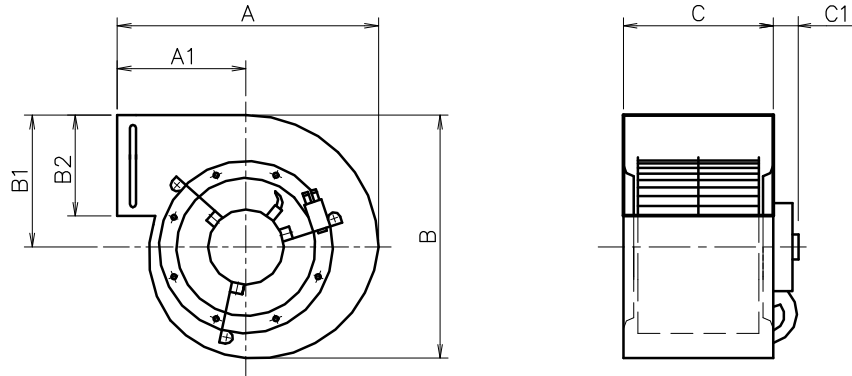

SHEVAH BLOWERS LTD.

CENTRIFUGAL FANS TYPE DD

FAN TYPE	A	A1	B	B1	B2	C	C1
DD 145-220	201	100	211	130	100	250	5
DD 7-7	285	144	285	153	120	252	30
DD 7-7H	312	150	324	187	132	252	30
DD 7-10	285	144	285	153	120	308	30
DD 7-10H	312	150	324	187	132	310	30
DD 7-12	285	144	285	153	120	355	30
DD 7-12H	312	150	324	187	132	355	30

FAN TYPE	A	A1	B	B1	B2	B3	C	C1
DD 9-7	380	185	390	262	217	160	238	52
DD 9-9	380	185	390	262	217	160	300	52
DD 9-10	380	185	390	262	217	160	335	56
DD 9-11	380	185	390	262	217	160	360	56
DD 9-12	380	185	390	262	217	160	385	56
DD 10-8	454	230	446	290	252	170	265	52
DD 10-10	454	230	446	290	252	170	331	56
DD 10-12	454	230	446	290	252	170	380	52
DD 12-9	527	264	521	341	294	220	310	58
DD 12-12	527	264	521	341	294	220	395	58